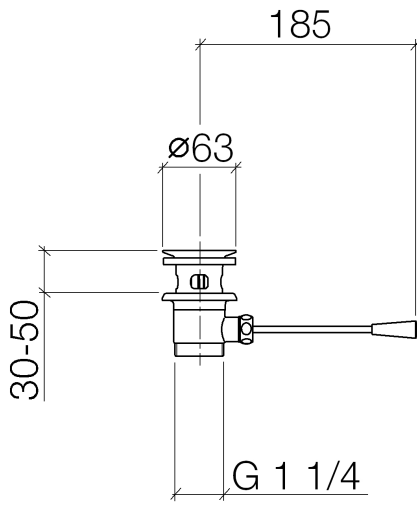

10 300 970

- longueur levier à genou : 185 mm

Convient uniquement à un lavabo avec trop-plein.

S'adapte aux gammes suivantes : IMO, LULU, MADISON, MEM, TARA, CL.1, LISSÉ, VAIA, META, CYO

	Blanc mat	10 300 970-10
	Chrome	10 300 970-00
	Platine brossé	10 300 970-06
	Platine	10 300 970-08
	Laiton (Or 23cts)	10 300 970-09
	Dark Chrome	10 300 970-19
	Or clair	10 300 970-26
	Or clair brossé	10 300 970-27
	Laiton brossé (Or 23cts)	10 300 970-28
	Noir mat	10 300 970-33
	Bronze brossé	10 300 970-42
	Champagne brossé (Or 22cts)	10 300 970-46
	Champagne (Or 22cts)	10 300 970-47
	Chrome brossé	10 300 970-93
	Dark Platinum brossé	10 300 970-99

10 300 970

10 300 970

Les pièces pour les autres finitions peuvent être trouvées ici : [Chrome](#)

Liste des pièces de rechange

N°	Article Numéro	Désignation	Fréquence de montage	Délai de livraison
1	90 11 01 026 00-10	tasse	1	60
2	04 31 20 016 00-10	bonde de fond	1	60
3	04 28 10 026 00 90	accessoires	1	2
4	09 14 03 025 90	joint	1	2
5	09 11 01 023-10	tasse	1	60
6	09 14 05 040 90	joint	1	2
7	09 31 09 055-10	tige	1	60
8	09 30 11 049 90	rondelle	1	2
9	09 23 30 003-10	écrou	1	60
10	09 20 01 040-10	poignée	1	60