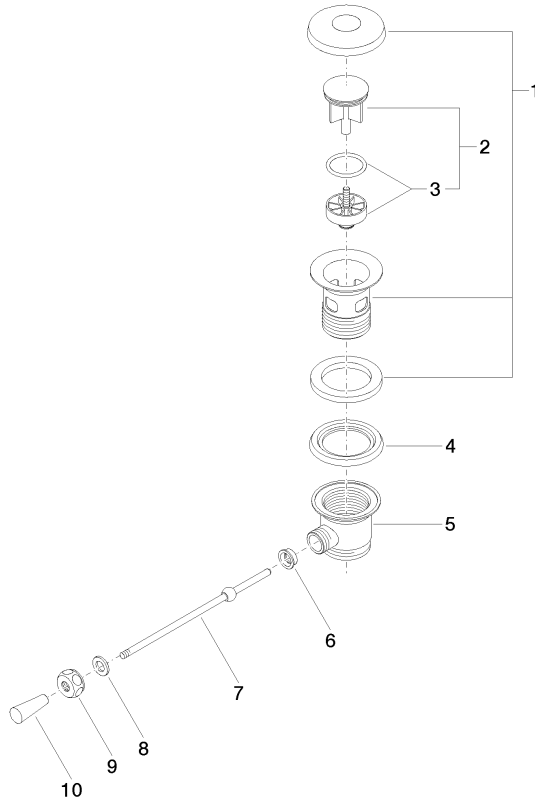

10 300 970

- longueur levier à genou : 185 mm

Convient uniquement à un lavabo avec trop-plein.

S'adapte aux gammes suivantes : IMO, LULU, MADISON, MEM, TARA, CL.1, LISSÉ, VAIA, META, CYO

	Blanc mat	10 300 970-10
	Chrome	10 300 970-00
	Platine brossé	10 300 970-06
	Platine	10 300 970-08
	Laiton (Or 23cts)	10 300 970-09
	Dark Chrome	10 300 970-19
	Or clair	10 300 970-26
	Or clair brossé	10 300 970-27
	Laiton brossé (Or 23cts)	10 300 970-28
	Noir mat	10 300 970-33
	Bronze brossé	10 300 970-42
	Champagne brossé (Or 22cts)	10 300 970-46
	Champagne (Or 22cts)	10 300 970-47
	Chrome brossé	10 300 970-93
	Dark Platinum brossé	10 300 970-99

10 300 970

10 300 970

Les pièces pour les autres finitions peuvent être trouvées ici : [Chrome](#)

Liste des pièces de rechange

N°	Article Numéro	Désignation	Fréquence de montage	Délai de livraison
1	90 11 01 026 00-10	tasse	1	60
2	04 31 20 016 00-10	bonde de fond	1	60
3	04 28 10 026 00 90	accessoires	1	2
4	09 14 03 025 90	joint	1	2
5	09 11 01 023-10	tasse	1	60
6	09 14 05 040 90	joint	1	2
7	09 31 09 055-10	tige	1	60
8	09 30 11 049 90	rondelle	1	2
9	09 23 30 003-10	écrou	1	60
10	09 20 01 040-10	poignée	1	60